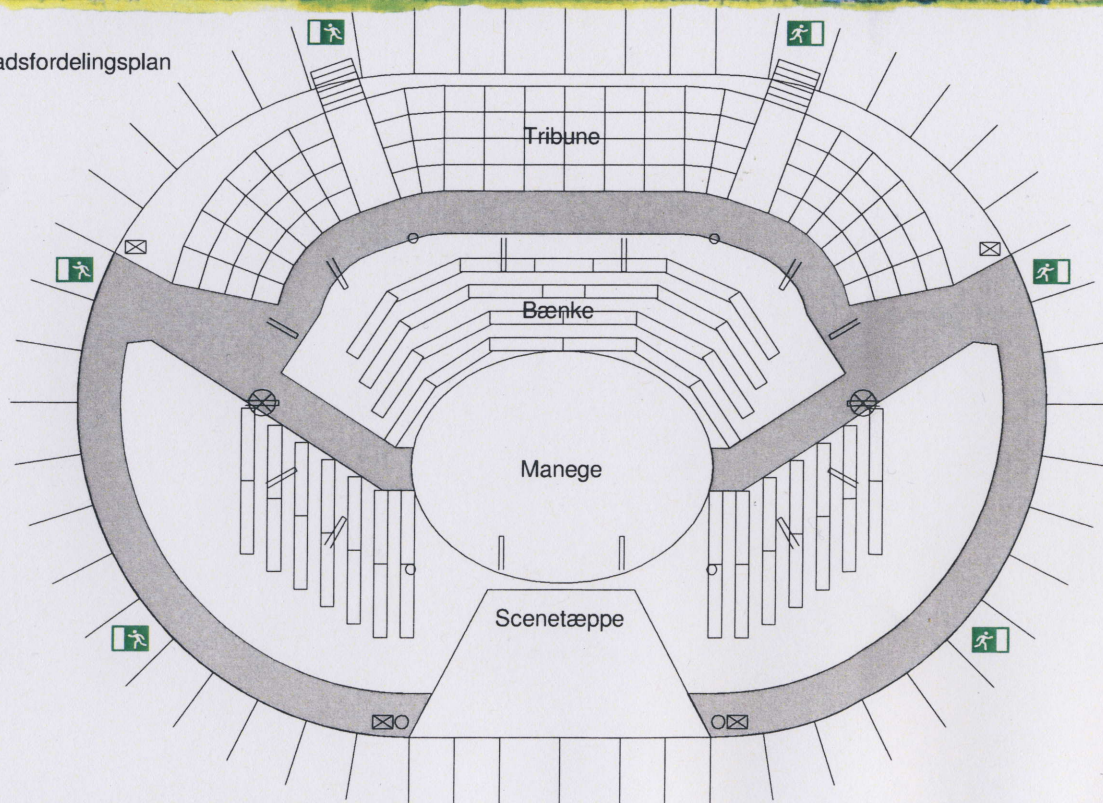

TELUDLEJNING v. POUL STEEN
SKULHØJ ALLE 21 2720 VANLØSE 38 28 26 62
www.cirkuspanik.dk cirkuspanik@os.dk

Pladsfordelingsplan

0m 1m 2m 3m 4m 5m 6m 7m 8m 9m 10m

4 mastet oval cirkustelt af brandimprægneret blå sejldug (JTI FRW BS7837 2008 C8039) med 4 stålmaster og 8mm stålwirer mastebarduner. 14 granraftestormstænger, granraftesidestænger.

Areal: 495m²
Indvendige højde: 7,5m
Højde ved sidestænger: 2,2m

Brandslugningsudstyr: 4 stk. sprøjtebatterier,
2 stk. 12 kg pulverslukker

Nødbelysning: Alle flugtveje er markeret med flugtvejsskilte med opladt strømforstyrning. Panikbelysning er 4 stk. 100 Watt pære med opladt strømforstyrning der aktiveres ved strømsvigt.

Flugtveje: Alle flugtveje har en min. bredde på 1,3m ved udgang ved sejldug 1,75m.

Antal siddepladser: 508

 Flugtvej

 Sprøjtebatteri

 Panikbelysning

 Pulverslukker 12 kg

GODKENDT 14/6 2009
Dato

Sign.